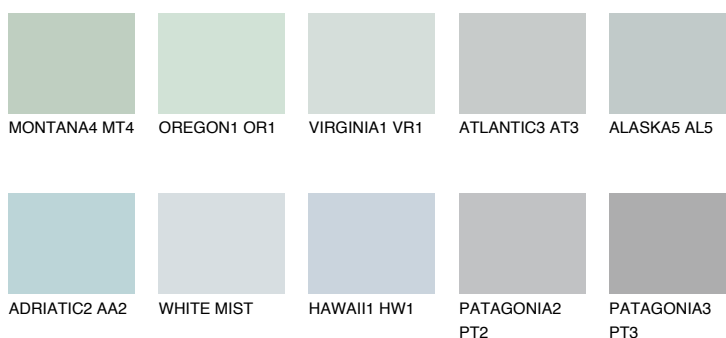

**ADRIATIC1 AA1**67% **TSR** 65%**Kompatibilna boja****BOJE PALETE COLOURS OF NATURE****Boje palete Intense**

Više informacija o žbukama i bojama, možete pronaći na www.ceresit.ba