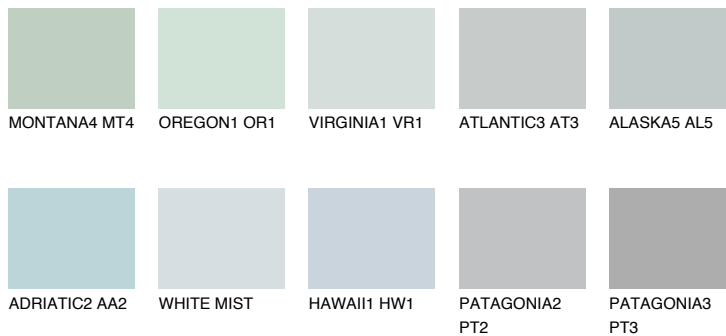


**ADRIATIC1 AA1**67% **TSR** 65%**Kompatibilna boja****BOJE PALETE COLOURS OF NATURE****Boje palete Intense**

Više informacija o žbukama i bojama, možete pronaći na
www.ceresit.ba