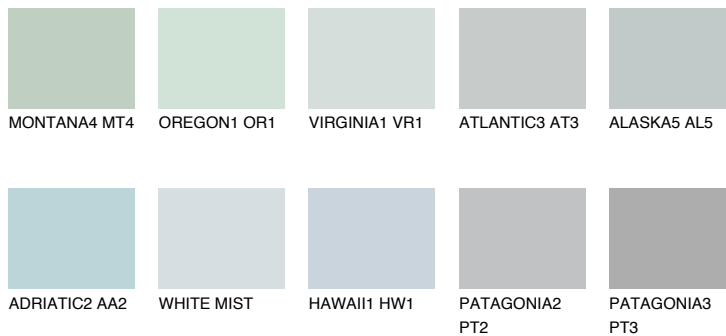


**ADRIATIC1 AA1**67% **TSR** 65%**Kompatibilna boja****BOJE PALETE COLOURS OF NATURE****Boje palete Intense**

Više informacija o žbukama i bojama, možete pronaći na [www.ceresit.ba](http://www.ceresit.ba)